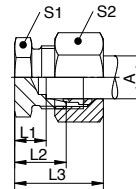

D-L/S

Schneidring, leichte + schwere Reihe
 Cutting ring, light and heavy duty series

Reihe	A	PN / bar	L1 / mm	Art.Nr.
L/S	06	315/630	10.0	D06L/S
L/S	08	315/630	9.5	D08L/S
L/S	10	315/630	10.5	D10L/S
L/S	12	315/630	10.5	D12L/S
L	15	315	10.0	D15L
L	18	315	10.0	D18L
L	22	160	10.5	D22L
L	28	160	11.0	D28L
L	35	160	13.5	D35L
L	42	160	13.0	D42L
S	14	630	10.0	D14S
S	16	400	10.5	D16S
S	20	400	12.0	D20S
S	25	400	12.0	D25S
S	30	400	13.0	D30S
S	38	250	13.5	D38S

ROV-L/S

Verschlusschraube, leichte + schwere Reihe
 Pipe plug, light and heavy duty series

Verschraubungsstutzen
 Body only

Reihe	A	L1 / mm	L2 / mm	L3 / mm	S1	S2	Art.Nr.
L	06	7.0	14.0	24.0	12	14	ROV06L
L	08	8.0	15.0	25.0	14	17	ROV08L
L	10	9.0	16.0	27.0	17	19	ROV10L
L	12	10.0	17.0	28.0	19	22	ROV12L
L	15	11.0	18.0	29.0	24	27	ROV15L
L	18	11.5	19.0	31.0	27	32	ROV18L
L	22	13.5	21.0	33.0	32	36	ROV22L
L	28	14.5	22.0	36.0	41	41	ROV28L
L	35	14.5	25.0	41.0	46	50	ROV35L
L	42	16.0	27.0	43.0	55	60	ROV42L
S	06	11.0	18.0	28.0	14	17	ROV06S
S	08	13.0	20.0	30.0	17	19	ROV08S
S	10	12.5	20.0	32.0	19	22	ROV10S
S	12	14.5	22.0	34.0	22	24	ROV12S
S	14	16.0	24.0	36.0	24	27	ROV14S
S	16	15.5	24.0	37.0	27	30	ROV16S
S	20	17.5	28.0	43.0	32	36	ROV20S
S	25	20.0	32.0	48.0	41	46	ROV25S
S	30	20.5	34.0	50.0	46	50	ROV30S
S	38	23.0	39.0	58.0	55	60	ROV38S