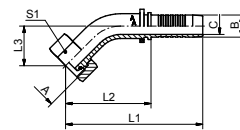

DKOS 45°

Pressnippel DKOS 45°, Dichtkegel mit 24° Konus und O-Ring, schwere Reihe, Dichtkopf metrisch

Pressnipple DKOS 45°, sealing cone 24° with o-ring, sealing head thread metric, heavy duty series

DN	Rohr	A	B / mm	C / mm	L1 / mm	L2 / mm	L3 / mm	S1	Art.Nr.
6	6	M14x1,5	6.7	3.9	76.5	46.5	17.0	17	4201DN06M14
6	8	M16x1,5	6.7	3.9	67.8	37.8	15.0	19	4201DN06M16
6	10	M18x1,5	6.7	3.9	71.0	41.0	17.0	22	4201DN06
8	12	M20x1,5	8.0	5.4	70.8	40.8	16.5	24	4201DN08
10	12	M20x1,5	9.6	6.5	75.6	42.3	16.0	24	4201DN10M20
10	14	M22x1,5	9.6	6.5	94.0	60.7	18.4	27	4201DN10
12	16	M24x1,5	12.8	9.5	86.0	50.7	26.0	30	4201DN12
16	20	M30x2	16.0	12.6	94.8	56.5	24.0	36	4201DN16
20	25	M36x2	19.1	14.8	112.0	66.2	30.0	46	4201DN20
25	30	M42x2	25.9	20.0	140.0	85.0	37.0	50	4201DN25
32	38	M52x2	32.5	26.0	171.0	111.2	46.0	60	4201DN32