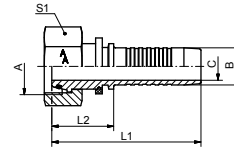

DKOS

Pressnippel DKOS, Dichtkegel mit 24° Konus und O-Ring, schwere Reihe, Dichtkopf metrisch

Pressnipple DKOS, sealing cone 24° with o-ring, sealing head thread metric, heavy duty series

DN	Rohr	A	B / mm	C / mm	L1 / mm	L2 / mm	S1	Art.Nr.
6	6	M14x1,5	6.7	3.9	56.0	26.0	17	4200DN06M14
6	8	M16x1,5	6.7	3.9	57.0	27.0	19	4200DN06M16
6	10	M18x1,5	6.7	3.9	58.5	28.5	22	4200DN06
6	12	M20x1,5	6.7	3.9	57.0	26.8	24	4200DN06M20
8	8	M16x1,5	8.0	5.4	52.9	22.9	19	4200DN08M16
8	10	M18x1,5	8.0	5.4	58.5	28.5	22	4200DN08M18
8	12	M20x1,5	8.0	5.4	60.0	30.0	24	4200DN08
10	10	M18x1,5	9.6	6.5	58.5	25.2	22	4200DN10M18
10	12	M20x1,5	9.6	6.5	62.5	29.2	24	4200DN10M20
10	14	M22x1,5	9.6	6.5	63.8	30.5	27	4200DN10
10	16	M24x1,5	9.6	6.5	65.3	32.0	30	4200DN10M24
12	12	M20x1,5	12.8	9.5	60.5	25.2	24	4200DN12M20
12	16	M24x1,5	12.8	9.5	67.5	32.2	30	4200DN12
12	20	M30x2	12.8	9.5	71.0	35.7	36	4200DN12M30
16	16	M24x1,5	16.0	12.6	64.8	26.5	30	4200DN16M24
16	20	M30x2	16.0	12.6	74.0	35.7	36	4200DN16
20	20	M30x2	19.1	14.8	77.8	32.0	36	4200DN20M30
20	25	M36x2	19.1	14.8	83.0	37.2	46	4200DN20
25	25	M36x2	25.9	20.0	89.0	34.0	46	4200DN25M36
25	30	M42x2	25.9	20.0	97.0	42.0	50	4200DN25
32	38	M52x2	32.5	26.0	107.0	47.2	60	4200DN32