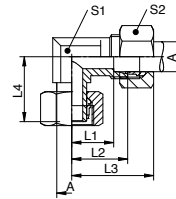

**EVW-L/S**

Einstellbare Winkelverschraubung mit Schaft, leichte + schwere Reihe  
Elbow coupling, union nut adjustable, light and heavy duty series

Nur Schaft vormontiert  
Pre-assembled only

Reihe	A	PN / bar	L1 / mm	L2 / mm	L3 / mm	L4 / mm	S1	S2	Art.Nr.
L	06	315	12.0	19.0	29.0	26.0	12	14	EVW06L
L	08	315	14.0	21.0	31.0	27.5	12	17	EVW08L
L	10	315	15.0	22.0	33.0	29.0	14	19	EVW10L
L	12	315	17.0	24.0	35.0	29.5	17	22	EVW12L
L	15	315	21.0	28.0	39.0	32.5	19	27	EVW15L
L	18	315	23.5	31.0	43.0	35.5	24	32	EVW18L
L	22	160	27.5	35.0	47.0	38.5	27	36	EVW22L
L	28	160	30.5	38.0	52.0	42.0	36	41	EVW28L
L	35	160	34.5	45.0	61.0	51.0	41	50	EVW35L
L	42	160	40.0	51.0	67.0	60.0	50	60	EVW42L
S	06	630	16.0	23.0	33.0	27.0	12	17	EVW06S
S	08	630	17.0	24.0	34.0	27.5	14	19	EVW08S
S	10	630	17.5	25.0	37.0	31.0	17	22	EVW10S
S	12	630	21.5	29.0	41.0	31.0	17	24	EVW12S
S	14	630	22.0	30.0	42.0	35.0	19	27	EVW14S
S	16	400	24.5	33.0	46.0	37.5	24	30	EVW16S
S	20	400	26.5	37.0	52.0	44.5	27	36	EVW20S
S	25	400	30.0	42.0	58.0	50.0	36	46	EVW25S
S	30	400	35.5	49.0	65.0	55.0	41	50	EVW30S
S	38	250	41.0	57.0	76.0	66.5	50	60	EVW38S