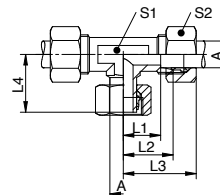

EVT-L/S

Einstellbare T-Verschraubung mit Schaft, leichte + schwere Reihe
T-coupling, union nut adjustable, light and heavy duty series

Nur Schaft vormontiert
Pre-assembled only

Reihe	A	PN / bar	L1 / mm	L2 / mm	L3 / mm	L4 / mm	S1	S2	Art.Nr.
L	06	315	12.0	19.0	29.0	26.0	12	14	EVT06L
L	08	315	14.0	21.0	31.0	27.5	12	17	EVT08L
L	10	315	15.0	22.0	33.0	29.0	14	19	EVT10L
L	12	315	17.0	24.0	35.0	30.5	17	22	EVT12L
L	15	315	21.0	28.0	39.0	32.5	19	27	EVT15L
L	18	315	23.5	31.0	43.0	35.5	24	32	EVT18L
L	22	160	27.5	35.0	47.0	38.5	27	36	EVT22L
L	28	160	30.5	38.0	52.0	43.5	36	41	EVT28L
L	35	160	34.5	45.0	61.0	54.5	41	50	EVT35L
L	42	160	40.0	51.0	67.0	60.0	50	60	EVT42L
S	06	630	16.0	23.0	33.0	27.0	12	17	EVT06S
S	08	630	17.0	24.0	34.0	29.0	14	19	EVT08S
S	10	630	17.5	25.0	37.0	31.0	17	22	EVT10S
S	12	630	21.5	29.0	41.0	33.0	17	24	EVT12S
S	14	630	22.0	30.0	42.0	35.0	19	27	EVT14S
S	16	400	24.5	33.0	46.0	37.5	24	30	EVT16S
S	20	400	26.5	37.0	52.0	44.5	27	36	EVT20S
S	25	400	30.0	42.0	58.0	50.5	36	46	EVT25S
S	30	400	35.5	49.0	65.0	56.5	41	50	EVT30S
S	38	250	41.0	57.0	76.0	66.5	50	60	EVT38S

Art.Nr.
EVT06LO
EVT08LO
EVT10LO
EVT12LO
EVT15LO
EVT18LO
EVT22LO
EVT28LO
EVT35LO
EVT42LO
EVT06SO
EVT08SO
EVT10SO
EVT12SO
EVT14SO
EVT16SO
EVT20SO
EVT25SO
EVT30SO
EVT38SO