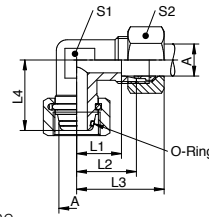

EVWD-L/S

Einstellbare Winkelverschraubung mit Dichtkopf und Viton O-Ring, leichte + schwere Reihe

Elbow coupling, union nut adjustable, sealing head with Viton o-ring, light and heavy duty series

Nur Dichtkopf vormontiert

Pre-assembled only

Reihe	A	PN / bar	L1 / mm	L2 / mm	L3 / mm	L4 / mm	S1	S2	Art.Nr.
L	06	315	12.0	19.0	29.0	24.0	12	14	EVWD06L
L	08	315	14.0	21.0	31.0	26.0	12	17	EVWD08L
L	10	315	15.0	22.0	33.0	28.0	14	19	EVWD10L
L	12	315	17.0	24.0	35.0	28.5	17	22	EVWD12L
L	15	315	21.0	28.0	39.0	31.5	19	27	EVWD15L
L	18	315	23.5	31.0	43.0	34.5	24	32	EVWD18L
L	22	160	27.5	35.0	47.0	37.5	27	36	EVWD22L
L	28	160	30.5	38.0	52.0	40.5	36	41	EVWD28L
L	35	160	34.5	45.0	61.0	49.5	41	50	EVWD35L
L	42	160	40.0	51.0	67.0	54.0	50	60	EVWD42L
S	06	630	16.0	23.0	33.0	27.0	12	17	EVWD06S
S	08	630	17.0	24.0	34.0	26.5	14	19	EVWD08S
S	10	630	17.5	25.0	37.0	28.5	17	22	EVWD10S
S	12	630	21.5	29.0	41.0	29.5	17	24	EVWD12S
S	14	630	22.0	30.0	42.0	33.5	19	27	EVWD14S
S	16	400	24.5	33.0	46.0	35.0	24	30	EVWD16S
S	20	400	26.5	37.0	52.0	41.5	27	36	EVWD20S
S	25	400	30.0	42.0	58.0	45.5	36	46	EVWD25S
S	30	400	35.5	49.0	65.0	49.0	41	50	EVWD30S
S	38	250	41.0	57.0	76.0	54.5	50	60	EVWD38S