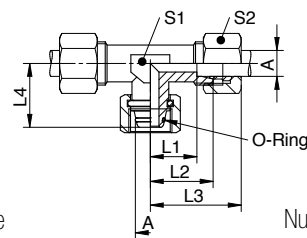

EVWD-L/S

Einstellbare Winkelverschraubung mit Dichtkopf und Viton O-Ring, leichte + schwere Reihe

Elbow coupling, union nut adjustable, sealing head with Viton o-ring, light and heavy duty series

Nur Dichtkopf vormontiert

Pre-assembled only

Reihe	A	PN / bar	L1 / mm	L2 / mm	L3 / mm	L4 / mm	S1	S2	Art.Nr.
L	06	315	12.0	19.0	29.0	24.0	12	14	EVWD06L
L	08	315	14.0	21.0	31.0	26.0	12	17	EVWD08L
L	10	315	15.0	22.0	33.0	28.0	14	19	EVWD10L
L	12	315	17.0	24.0	35.0	28.5	17	22	EVWD12L
L	15	315	21.0	28.0	39.0	31.5	19	27	EVWD15L
L	18	315	23.5	31.0	43.0	34.5	24	32	EVWD18L
L	22	160	27.5	35.0	47.0	37.5	27	36	EVWD22L
L	28	160	30.5	38.0	52.0	40.5	36	41	EVWD28L
L	35	160	34.5	45.0	61.0	49.5	41	50	EVWD35L
L	42	160	40.0	51.0	67.0	54.0	50	60	EVWD42L
S	06	630	16.0	23.0	33.0	27.0	12	17	EVWD06S
S	08	630	17.0	24.0	34.0	26.5	14	19	EVWD08S
S	10	630	17.5	25.0	37.0	28.5	17	22	EVWD10S
S	12	630	21.5	29.0	41.0	29.5	17	24	EVWD12S
S	14	630	22.0	30.0	42.0	33.5	19	27	EVWD14S
S	16	400	24.5	33.0	46.0	35.0	24	30	EVWD16S
S	20	400	26.5	37.0	52.0	41.5	27	36	EVWD20S
S	25	400	30.0	42.0	58.0	45.5	36	46	EVWD25S
S	30	400	35.5	49.0	65.0	49.0	41	50	EVWD30S
S	38	250	41.0	57.0	76.0	54.5	50	60	EVWD38S

EVTD-L/S

Einstellbare T-Verschraubung mit Dichtkopf und Viton O-Ring, leichte + schwere Reihe

T-coupling, union nut adjustable, sealing head with Viton O-ring, light and heavy duty series

Nur Dichtkopf vormontiert