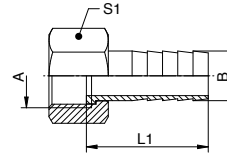

Fig. 5853

Schlauchtülle mit loser Überwurfmutter, BSPP Gewinde, flachdichtend

Hose nipple with nut adjustable, thread BSPP, flat sealing

A	B / mm	L1 / mm	S1	Art.Nr.
G1/4	6	25	17	585302063
G1/4	7	31	19	585302073
G1/4	8	31	19	585302083
G1/4	9	31	19	585302093
G3/8	8	39	19	585303083
G3/8	9	40	19	585303093
G3/8	11	40	19	585303113
G1/2	6	32	27	585304063
G1/2	8	32	27	585304083
G1/2	9	43	27	585304093
G1/2	11	43	27	585304113
G1/2	13	43	27	585304133
G1/2	15	43	27	585304153
G1/2	16	43	27	585304163
G3/4	13	45	32	585306133
G3/4	16	45	32	585306163
G3/4	19	44.5	32	585306193
G3/4	20	45	32	585306203
G1	13	45	41	585308133
G1	19	45	41	585308193
G1	25	45	41	585308253
G1 1/4	25	50	50	585310253
G1 1/4	32	62	50	585310323
G1 1/2	38	62	55	585312383
G2	50	64	70	585316503