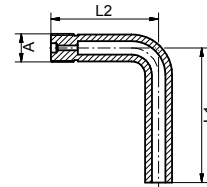

**Fig. 94**

Wassersackrohr, gerade 100 mm lang, Material: Stahl, 1.4571

Siphon, straight, 100 mm long, material: steel, 1.4571

Figur	A	Form	L1 / mm	Material	Art.Nr.
Fig. 94	G1/2	ASxSpannmuffe	100	Stahl	10094042
Fig. 94	G1/2	ZapfenxSpannmuffe	100	Stahl	100941042
Fig. 94	G1/2	ASxSpannmuffe	100	1.4571	10094043
Fig. 94	G1/2	ZapfenxSpannmuffe	100	1.4571	100941043

**Fig. 99**

Wassersackrohr, Winkelform 100 x 80 mm lang, Material: Stahl, 1.4571

Siphon, elbow, 100 x 80 mm long, material: steel, 1.4571

Figur	A	Form	L1 / mm	L2 / mm	Material	Art.Nr.
Fig. 99	G1/2	ASxSpannmuffe	100	80	Stahl	10099042
Fig. 99	G1/2	ZapfenxSpannmuffe	100	80	Stahl	100991042
Fig. 99	G1/2	ASxSpannmuffe	100	80	1.4571	10099043
Fig. 99	G1/2	ZapfenxSpannmuffe	100	80	1.4571	100991043