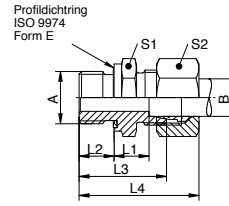

GE-LM-ED

Gerade Einschraubverschraubung, Einschraubgewinde metrisch mit Dichtkante Form E, leichte Reihe
 Straight male stud coupling, male thread metric with sealing edge form E, light duty series

Verschraubungsstutzen
 Body only

Reihe	A	B	PN / bar	L1 / mm	L2 / mm	L3 / mm	L4 / mm	S1	S2	Art.Nr.
L	M10x1	06	315	8.5	8.0	23.5	33.5	14	14	GE06LMED10
L	M12x1,5	06	315	10.0	12.0	29.0	39.0	17	14	GE06LMED12
L	M14x1,5	06	315	10.0	12.0	29.0	39.0	19	14	GE06LMED14
L	M10x1	08	315	10.0	8.0	25.0	35.0	17	17	GE08LMED10
L	M12x1,5	08	315	10.0	12.0	29.0	39.0	17	17	GE08LMED12
L	M14x1,5	08	315	11.0	12.0	30.0	40.0	19	17	GE08LMED14
L	M16x1,5	08	315	12.0	12.0	31.0	41.0	22	17	GE08LMED16
L	M12x1,5	10	315	11.0	12.0	30.0	41.0	17	19	GE10LMED12
L	M14x1,5	10	315	11.0	12.0	30.0	41.0	19	19	GE10LMED14
L	M16x1,5	10	315	12.0	12.0	31.5	42.5	22	19	GE10LMED16
L	M18x1,5	10	315	12.5	12.0	31.5	42.5	24	19	GE10LMED18
L	M12x1,5	12	315	11.0	12.0	30.0	41.0	19	22	GE12LMED12
L	M14x1,5	12	315	11.0	12.0	30.0	41.0	19	22	GE12LMED14
L	M16x1,5	12	315	12.5	12.0	31.5	42.5	22	22	GE12LMED16
L	M18x1,5	12	315	12.5	12.0	31.5	42.5	24	22	GE12LMED18
L	M22x1,5	12	315	14.0	14.0	35.0	46.0	27	22	GE12LMED22
L	M16x1,5	15	315	13.0	12.0	32.0	43.0	24	27	GE15LMED16
L	M18x1,5	15	315	13.5	12.0	32.5	43.5	24	27	GE15LMED18
L	M22x1,5	15	315	15.0	14.0	36.0	47.0	27	27	GE15LMED22
L	M16x1,5	18	315	14.0	12.0	33.5	45.5	27	32	GE18LMED16
L	M18x1,5	18	315	14.0	12.0	33.5	45.5	27	32	GE18LMED18
L	M22x1,5	18	315	14.5	14.0	36.0	48.0	27	32	GE18LMED22
L	M26x1,5	18	315	12.5	16.0	36.0	48.0	32	32	GE18LMED26
L	M22x1,5	22	160	16.5	14.0	38.0	50.0	32	36	GE22LMED22
L	M26x1,5	22	160	16.5	16.0	40.0	52.0	32	36	GE22LMED26
L	M33x2	28	160	17.5	18.0	43.0	57.0	41	41	GE28LMED33
L	M42x2	35	160	17.5	20.0	48.0	64.0	50	50	GE35LMED42
L	M48x2	42	160	19.0	22.0	52.0	68.0	55	60	GE42LMED48