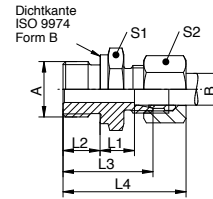

GE-LM

Gerade Einschraubverschraubung, Einschraubgewinde metrisch mit Dichtkante Form B, leichte Reihe

Straight male stud coupling, male thread metric with sealing edge form B, light duty series

Verschraubungsstutzen

Body only

Reihe	A	B	PN / bar	L1 / mm	L2 / mm	L3 / mm	L4 / mm	S1	S2	Art.Nr.
L	M10x1	06	315	8.5	8.0	23.5	33.5	14	14	GE06LM10
L	M12x1,5	06	315	10.0	12.0	29.0	39.0	17	14	GE06LM12
L	M14x1,5	06	315	10.0	12.0	29.0	39.0	19	14	GE06LM14
L	M10x1	08	315	10.0	8.0	25.0	35.0	17	17	GE08LM10
L	M12x1,5	08	315	10.0	12.0	29.0	39.0	17	17	GE08LM12
L	M14x1,5	08	315	11.0	12.0	30.0	40.0	19	17	GE08LM14
L	M16x1,5	08	315	12.0	12.0	31.0	41.0	22	17	GE08LM16
L	M10x1	10	315	10.5	8.0	25.5	36.5	17	19	GE10LM10
L	M12x1,5	10	315	11.0	12.0	30.0	41.0	17	19	GE10LM12
L	M14x1,5	10	315	11.0	12.0	30.0	41.0	19	19	GE10LM14
L	M16x1,5	10	315	12.0	12.0	31.5	42.5	22	19	GE10LM16
L	M18x1,5	10	315	12.5	12.0	31.5	42.5	24	19	GE10LM18
L	M20x1,5	10	315	14.0	14.0	35.0	46.0	27	19	GE10LM20
L	M10x1	12	315	12.0	8.0	27.0	38.0	19	22	GE12LM10
L	M12x1,5	12	315	11.0	12.0	30.0	41.0	19	22	GE12LM12
L	M14x1,5	12	315	11.0	12.0	30.0	41.0	19	22	GE12LM14
L	M16x1,5	12	315	12.5	12.0	31.5	42.5	22	22	GE12LM16
L	M18x1,5	12	315	12.5	12.0	31.5	42.5	24	22	GE12LM18
L	M22x1,5	12	315	14.0	14.0	35.0	46.0	27	22	GE12LM22
L	M16x1,5	15	315	13.0	12.0	32.0	43.0	24	27	GE15LM16
L	M18x1,5	15	315	13.5	12.0	32.5	43.5	24	27	GE15LM18
L	M22x1,5	15	315	15.0	14.0	36.0	47.0	27	27	GE15LM22
L	M16x1,5	18	315	14.0	12.0	33.5	45.5	27	32	GE18LM16
L	M18x1,5	18	315	14.0	12.0	33.5	45.5	27	32	GE18LM18
L	M22x1,5	18	315	14.5	14.0	36.0	48.0	27	32	GE18LM22
L	M26x1,5	18	315	12.5	16.0	36.0	48.0	32	32	GE18LM26
L	M22x1,5	22	160	16.5	14.0	38.0	50.0	32	36	GE22LM22
L	M26x1,5	22	160	16.5	16.0	40.0	52.0	32	36	GE22LM26
L	M33x2	28	160	17.5	18.0	43.0	57.0	41	41	GE28LM33
L	M42x2	35	160	17.5	20.0	48.0	64.0	50	50	GE35LM42
L	M48x2	42	160	19.0	22.0	52.0	68.0	55	60	GE42LM48