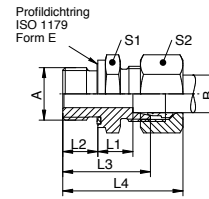

**GE-LR-ED**

Gerade Einschraubverschraubung, Einschraubgewinde BSPP mit Dichtkante Form E, leichte Reihe  
 Straight male stud coupling, male thread BSPP with sealing edge form E, light duty series

Verschraubungsstutzen  
 Body only