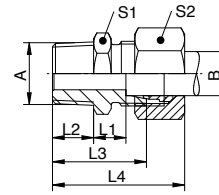

GE-LR-KEG

Gerade Einschraubverschraubung, Einschraubgewinde BSPT, leichte Reihe
 Straight male stud coupling, male thread BSPT, light duty series

Verschraubungsstutzen
 Body only

Reihe	A	B	PN / bar	L1 / mm	L2 / mm	L3 / mm	L4 / mm	S1	S2	Art.Nr.
L	R1/8keg	06	315	7.0	8.0	22.0	32.0	12	14	GE06LK01
L	R1/4keg	06	315	8.0	12.0	27.0	37.0	17	14	GE06LK02
L	R3/8keg	06	315	8.0	12.0	28.0	38.0	19	14	GE06LK03
L	R1/2keg	06	315	9.0	14.0	30.0	40.0	22	14	GE06LK04
L	R1/8keg	08	315	8.0	8.0	23.0	33.0	17	17	GE08LK01
L	R1/4keg	08	315	8.0	12.0	27.0	37.0	17	17	GE08LK02
L	R3/8keg	08	315	9.0	12.0	28.0	38.0	19	17	GE08LK03
L	R1/2keg	08	315	9.0	14.0	30.0	40.0	22	17	GE08LK04
L	R1/8keg	10	315	9.0	8.0	24.0	35.0	17	19	GE10LK01
L	R1/4keg	10	315	9.0	12.0	28.0	39.0	17	19	GE10LK02
L	R3/8keg	10	315	9.0	12.0	28.0	39.0	17	19	GE10LK03
L	R1/2keg	10	315	10.0	14.0	31.0	42.0	22	19	GE10LK04
L	R1/4keg	12	315	10.0	12.0	29.0	40.0	19	22	GE12LK02
L	R3/8keg	12	315	10.0	12.0	29.0	40.0	19	22	GE12LK03
L	R1/2keg	12	315	10.0	14.0	31.0	42.0	24	22	GE12LK04
L	R3/4keg	12	315	11.0	16.0	34.0	45.0	30	22	GE12LK06
L	R1/4keg	15	315	11.5	12.0	30.5	41.5	24	27	GE15LK02
L	R3/8keg	15	315	11.0	12.0	30.0	41.0	24	27	GE15LK03
L	R1/2keg	15	315	11.0	14.0	32.0	43.0	24	27	GE15LK04
L	R1/2keg	18	315	11.5	14.0	33.0	45.0	27	32	GE18LK04
L	R3/4keg	18	315	11.5	16.0	35.0	47.0	30	32	GE18LK06
L	R3/8keg	22	160	15.5	12.0	35.0	47.0	32	36	GE22LK03
L	R1/2keg	22	160	13.5	14.0	35.0	47.0	32	36	GE22LK04
L	R3/4keg	22	160	13.5	16.0	37.0	49.0	32	36	GE22LK06
L	R1keg	28	160	14.5	18.0	40.0	56.0	41	41	GE28LK08
L	R1keg	35	160	14.5	18.0	43.0	59.0	46	50	GE35LK08
L	R1 1/4keg	35	160	14.5	20.0	45.0	61.0	46	50	GE35LK10
L	R1 1/4keg	42	160	16.0	20.0	47.0	63.0	55	60	GE42LK10
L	R1 1/2keg	42	160	16.0	22.0	49.0	65.0	55	60	GE42LK12