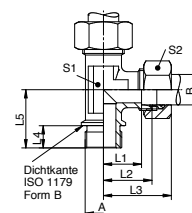

## L-Einschraubverschraubungen

L-male stud couplings

### LE-LR/SR-KEG

L-Einschraubverschraubung, Einschraubgewinde BSPT, leichte + schwere Reihe

L-male stud coupling, male thread BSPT, light and heavy duty series

Verschraubungsstutzen

Body only

Reihe	A	B	PN / bar	L1 / mm	L2 / mm	L3 / mm	L4 / mm	L5 / mm	S1	S2	Art.Nr.
L	R1/8keg	06	315	12.0	19.0	29.0	8.0	20.0	12	14	LE06L01
L	R1/4keg	08	315	14.0	21.0	31.0	12.0	26.0	12	17	LE08L02
L	R1/4keg	10	315	15.0	22.0	33.0	12.0	27.0	14	19	LE10L02
L	R1/4keg	12	315	17.0	24.0	35.0	12.0	28.0	17	22	LE12L02
L	R3/8keg	12	315	17.0	24.0	35.0	12.0	28.0	17	22	LE12L03
L	R1/2keg	12	315	21.0	28.0	39.0	14.0	34.0	17	22	LE12L04
L	R1/2keg	15	315	21.0	28.0	39.0	14.0	34.0	19	27	LE15L04
L	R1/2keg	18	315	23.5	31.0	43.0	14.0	36.0	24	32	LE18L04
S	R1/4keg	06	630	16.0	23.0	33.0	12.0	26.0	12	17	LE06S02
S	R1/4keg	08	630	17.0	24.0	34.0	12.0	27.0	14	19	LE08S02
S	R3/8keg	10	630	17.5	25.0	37.0	12.0	28.0	17	22	LE10S03
S	R3/8keg	12	630	21.5	29.0	41.0	12.0	28.0	17	24	LE12S03
S	R1/2keg	14	630	22.0	30.0	42.0	14.0	32.0	19	27	LE14S04
S	R1/2keg	16	400	24.5	33.0	46.0	14.0	32.0	24	30	LE16S04

### LE-LR/SR

L-Einschraubverschraubung, Einschraubgewinde BSPP mit Dichtkante Form B, leichte + schwere Reihe

L-male stud coupling, male thread BSPP with sealing edge form B, light and heavy duty series

Verschraubungsstutzen

Body only

Reihe	A	B	PN / bar	L1 / mm	L2 / mm	L3 / mm	L4 / mm	L5 / mm	S1	S2	Art.Nr.
L	G3/4	22	160	27.5	35.0	47.0	16.0	26.0	27	36	LE22L06
L	G1	28	160	30.5	38.0	52.0	18.0	30.0	36	41	LE28L08
L	G1 1/4	35	160	34.5	45.0	61.0	20.0	34.0	41	50	LE35L10
L	G1 1/2	42	160	40.0	51.0	67.0	22.0	39.0	50	60	LE42L12
S	G3/4	20	400	26.5	37.0	52.0	16.0	26.0	27	36	LE20S06
S	G1	25	400	30.0	42.0	58.0	18.0	30.0	36	46	LE25S08
S	G1 1/4	30	400	35.5	49.0	65.0	20.0	34.0	41	50	LE30S10
S	G1 1/2	38	250	41.0	57.0	76.0	22.0	39.0	50	60	LE38S12