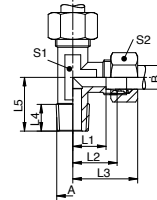

## L-Einschraubverschraubungen

L-male stud couplings

### LE-LR/SR-KEG

L-Einschraubverschraubung, Einschraubgewinde BSPT, leichte + schwere Reihe

L-male stud coupling, male thread BSPT, light and heavy duty series

Verschraubungsstutzen

Body only

Reihe	A	B	PN / bar	L1 / mm	L2 / mm	L3 / mm	L4 / mm	L5 / mm	S1	S2	Art.Nr.
L	R1/8keg	06	315	12.0	19.0	29.0	8.0	20.0	12	14	LE06L01
L	R1/4keg	08	315	14.0	21.0	31.0	12.0	26.0	12	17	LE08L02
L	R1/4keg	10	315	15.0	22.0	33.0	12.0	27.0	14	19	LE10L02
L	R1/4keg	12	315	17.0	24.0	35.0	12.0	28.0	17	22	LE12L02
L	R3/8keg	12	315	17.0	24.0	35.0	12.0	28.0	17	22	LE12L03
L	R1/2keg	12	315	21.0	28.0	39.0	14.0	34.0	17	22	LE12L04
L	R1/2keg	15	315	21.0	28.0	39.0	14.0	34.0	19	27	LE15L04
L	R1/2keg	18	315	23.5	31.0	43.0	14.0	36.0	24	32	LE18L04
S	R1/4keg	06	630	16.0	23.0	33.0	12.0	26.0	12	17	LE06S02
S	R1/4keg	08	630	17.0	24.0	34.0	12.0	27.0	14	19	LE08S02
S	R3/8keg	10	630	17.5	25.0	37.0	12.0	28.0	17	22	LE10S03
S	R3/8keg	12	630	21.5	29.0	41.0	12.0	28.0	17	24	LE12S03
S	R1/2keg	14	630	22.0	30.0	42.0	14.0	32.0	19	27	LE14S04
S	R1/2keg	16	400	24.5	33.0	46.0	14.0	32.0	24	30	LE16S04

### LE-LR/SR

L-Einschraubverschraubung, Einschraubgewinde BSPP mit Dichtkante Form B, leichte + schwere Reihe

L-male stud coupling, male thread BSPP with sealing edge form B, light and heavy duty series

Verschraubungsstutzen

Body only

Reihe	A	B	PN / bar	L1 / mm	L2 / mm	L3 / mm	L4 / mm	L5 / mm	S1	S2	Art.Nr.
L	G3/4	22	160	27.5	35.0	47.0	16.0	26.0	27	36	LE22L06
L	G1	28	160	30.5	38.0	52.0	18.0	30.0	36	41	LE28L08
L	G1 1/4	35	160	34.5	45.0	61.0	20.0	34.0	41	50	LE35L10
L	G1 1/2	42	160	40.0	51.0	67.0	22.0	39.0	50	60	LE42L12
S	G3/4	20	400	26.5	37.0	52.0	16.0	26.0	27	36	LE20S06
S	G1	25	400	30.0	42.0	58.0	18.0	30.0	36	46	LE25S08
S	G1 1/4	30	400	35.5	49.0	65.0	20.0	34.0	41	50	LE30S10
S	G1 1/2	38	250	41.0	57.0	76.0	22.0	39.0	50	60	LE38S12