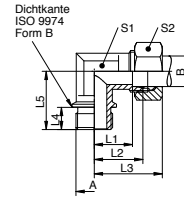

WE-LM/SM

Winkel-Einschraubverschraubung, Einschraubgewinde metrisch mit Dichtkante Form B, leichte + schwere Reihe
 Elbow male stud coupling, male thread metric with sealing edge form B, light and heavy duty series

Verschraubungsstutzen
 Body only

Reihe	A	B	PN / bar	L1 / mm	L2 / mm	L3 / mm	L4 / mm	L5 / mm	S1	S2	Art.Nr.
L	M33x2	28	160	30.5	38.0	52.0	18.0	48.0	36	41	WE28LM33
L	M42x2	35	160	34.5	45.0	61.0	20.0	54.0	41	50	WE35LM42
L	M48x2	42	160	40.0	51.0	67.0	22.0	61.0	50	60	WE42LM48
S	M27x2	20	400	26.5	37.0	52.0	16.0	42.0	27	36	WE20SM27
S	M33x2	25	400	30.0	42.0	58.0	18.0	48.0	36	46	WE25SM33
S	M42x2	30	400	35.5	49.0	65.0	20.0	54.0	41	50	WE30SM42
S	M48x2	38	250	41.0	57.0	76.0	22.0	61.0	50	60	WE38SM48

Art.Nr.
XWE28LM33
XWE35LM42
XWE42LM48
XWE20SM27
XWE25SM33
XWE30SM42
XWE38SM48

WE-LR-NPT

Winkel-Einschraubverschraubung, Einschraubgewinde NPT, leichte Reihe
 Elbow male stud coupling, male thread NPT, light duty series