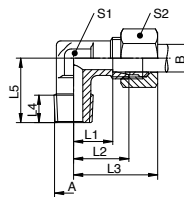

WE-LM/SM

Winkel-Einschraubverschraubung, Einschraubgewinde metrisch mit Dichtkante Form B, leichte + schwere Reihe
 Elbow male stud coupling, male thread metric with sealing edge form B, light and heavy duty series

Verschraubungsstutzen
 Body only

Reihe	A	B	PN / bar	L1 / mm	L2 / mm	L3 / mm	L4 / mm	L5 / mm	S1	S2	Art.Nr.
L	M33x2	28	160	30.5	38.0	52.0	18.0	48.0	36	41	WE28LM33
L	M42x2	35	160	34.5	45.0	61.0	20.0	54.0	41	50	WE35LM42
L	M48x2	42	160	40.0	51.0	67.0	22.0	61.0	50	60	WE42LM48
S	M27x2	20	400	26.5	37.0	52.0	16.0	42.0	27	36	WE20SM27
S	M33x2	25	400	30.0	42.0	58.0	18.0	48.0	36	46	WE25SM33
S	M42x2	30	400	35.5	49.0	65.0	20.0	54.0	41	50	WE30SM42
S	M48x2	38	250	41.0	57.0	76.0	22.0	61.0	50	60	WE38SM48

Art.Nr.
XWE28LM33
XWE35LM42
XWE42LM48
XWE20SM27
XWE25SM33
XWE30SM42
XWE38SM48

WE-LR-NPT

Winkel-Einschraubverschraubung, Einschraubgewinde NPT, leichte Reihe
 Elbow male stud coupling, male thread NPT, light duty series