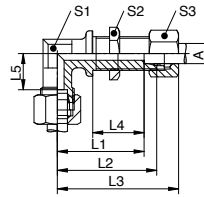

WSV-L/S

Winkel-Schottverschraubung, leichte + schwere Reihe
Elbow bulkhead coupling, light and heavy duty series

Verschraubungsstutzen
Body only

Reihe	A	PN / bar	L1 / mm	L2 / mm	L3 / mm	L4 / mm	L5 / mm	S1	S2	S3	Art.Nr.
L	06	315	41.0	48.0	58.0	27.0	12.0	12	17	14	WSV06L
L	08	315	44.0	51.0	61.0	27.0	14.0	12	19	17	WSV08L
L	10	315	46.0	53.0	64.0	28.0	15.0	14	22	19	WSV10L
L	12	315	49.0	56.0	67.0	29.0	17.0	17	24	22	WSV12L
L	15	315	54.0	61.0	72.0	31.0	21.0	19	30	27	WSV15L
L	18	315	56.5	64.0	76.0	32.5	23.5	24	36	32	WSV18L
L	22	160	64.5	72.0	84.0	34.5	27.5	27	41	36	WSV22L
L	28	160	69.5	77.0	91.0	35.5	30.5	36	46	41	WSV28L
L	35	160	75.5	86.0	102.0	36.5	34.5	41	55	50	WSV35L
L	42	160	79.0	90.0	106.0	36.0	40.0	50	65	60	WSV42L
S	06	630	46.0	53.0	63.0	29.0	16.0	12	19	17	WSV06S
S	08	630	47.0	54.0	64.0	29.0	17.0	14	22	19	WSV08S
S	10	630	49.5	57.0	69.0	29.5	17.5	17	24	22	WSV10S
S	12	630	51.5	59.0	71.0	30.5	21.5	17	27	24	WSV12S
S	14	630	55.0	63.0	75.0	32.0	22.0	19	30	27	WSV14S
S	16	400	55.5	64.0	77.0	31.5	24.5	24	32	30	WSV16S
S	20	400	63.5	74.0	89.0	33.5	26.5	27	41	36	WSV20S
S	25	400	69.0	81.0	97.0	35.0	30.0	36	46	46	WSV25S
S	30	400	76.5	90.0	106.0	37.5	35.5	41	50	50	WSV30S
S	38	250	80.0	96.0	115.0	37.0	41.0	50	65	60	WSV38S