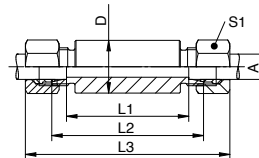

ESV-L/S

Einschweißschottverschraubung, leichte + schwere Reihe
Welding bulkhead coupling, light and heavy duty series

Verschraubungsstutzen
Body only

Reihe	A	PN / bar	L1 / mm	L2 / mm	L3 / mm	S1	D	Art.Nr.
L	06	315	56.0	70.0	90.0	14	18	ESV06L
L	08	315	56.0	70.0	90.0	17	20	ESV08L
L	10	315	58.0	72.0	94.0	19	22	ESV10L
L	12	315	58.0	72.0	94.0	22	25	ESV12L
L	15	315	70.0	84.0	106.0	27	28	ESV15L
L	18	315	69.0	84.0	108.0	32	32	ESV18L
L	22	160	73.0	88.0	112.0	36	36	ESV22L
L	28	160	73.0	88.0	116.0	41	40	ESV28L
L	35	160	71.0	92.0	124.0	50	50	ESV35L
L	42	160	70.0	92.0	124.0	60	60	ESV42L
S	06	630	60.0	74.0	94.0	17	20	ESV06S
S	08	630	60.0	74.0	94.0	19	22	ESV08S
S	10	630	59.0	74.0	98.0	22	25	ESV10S
S	12	630	59.0	74.0	98.0	24	28	ESV12S
S	14	630	72.0	88.0	112.0	27	30	ESV14S
S	16	400	71.0	88.0	114.0	30	35	ESV16S
S	20	400	71.0	92.0	122.0	36	38	ESV20S
S	25	400	72.0	96.0	128.0	46	45	ESV25S
S	30	400	73.0	100.0	132.0	50	50	ESV30S
S	38	250	72.0	104.0	142.0	60	60	ESV38S

Art.Nr.
XESV06L
XESV08L
XESV10L
XESV12L
XESV15L
XESV18L
XESV22L
XESV28L
XESV35L
XESV42L
XESV06S
XESV08S
XESV10S
XESV12S
XESV14S
XESV16S
XESV20S
XESV25S
XESV30S
XESV38S